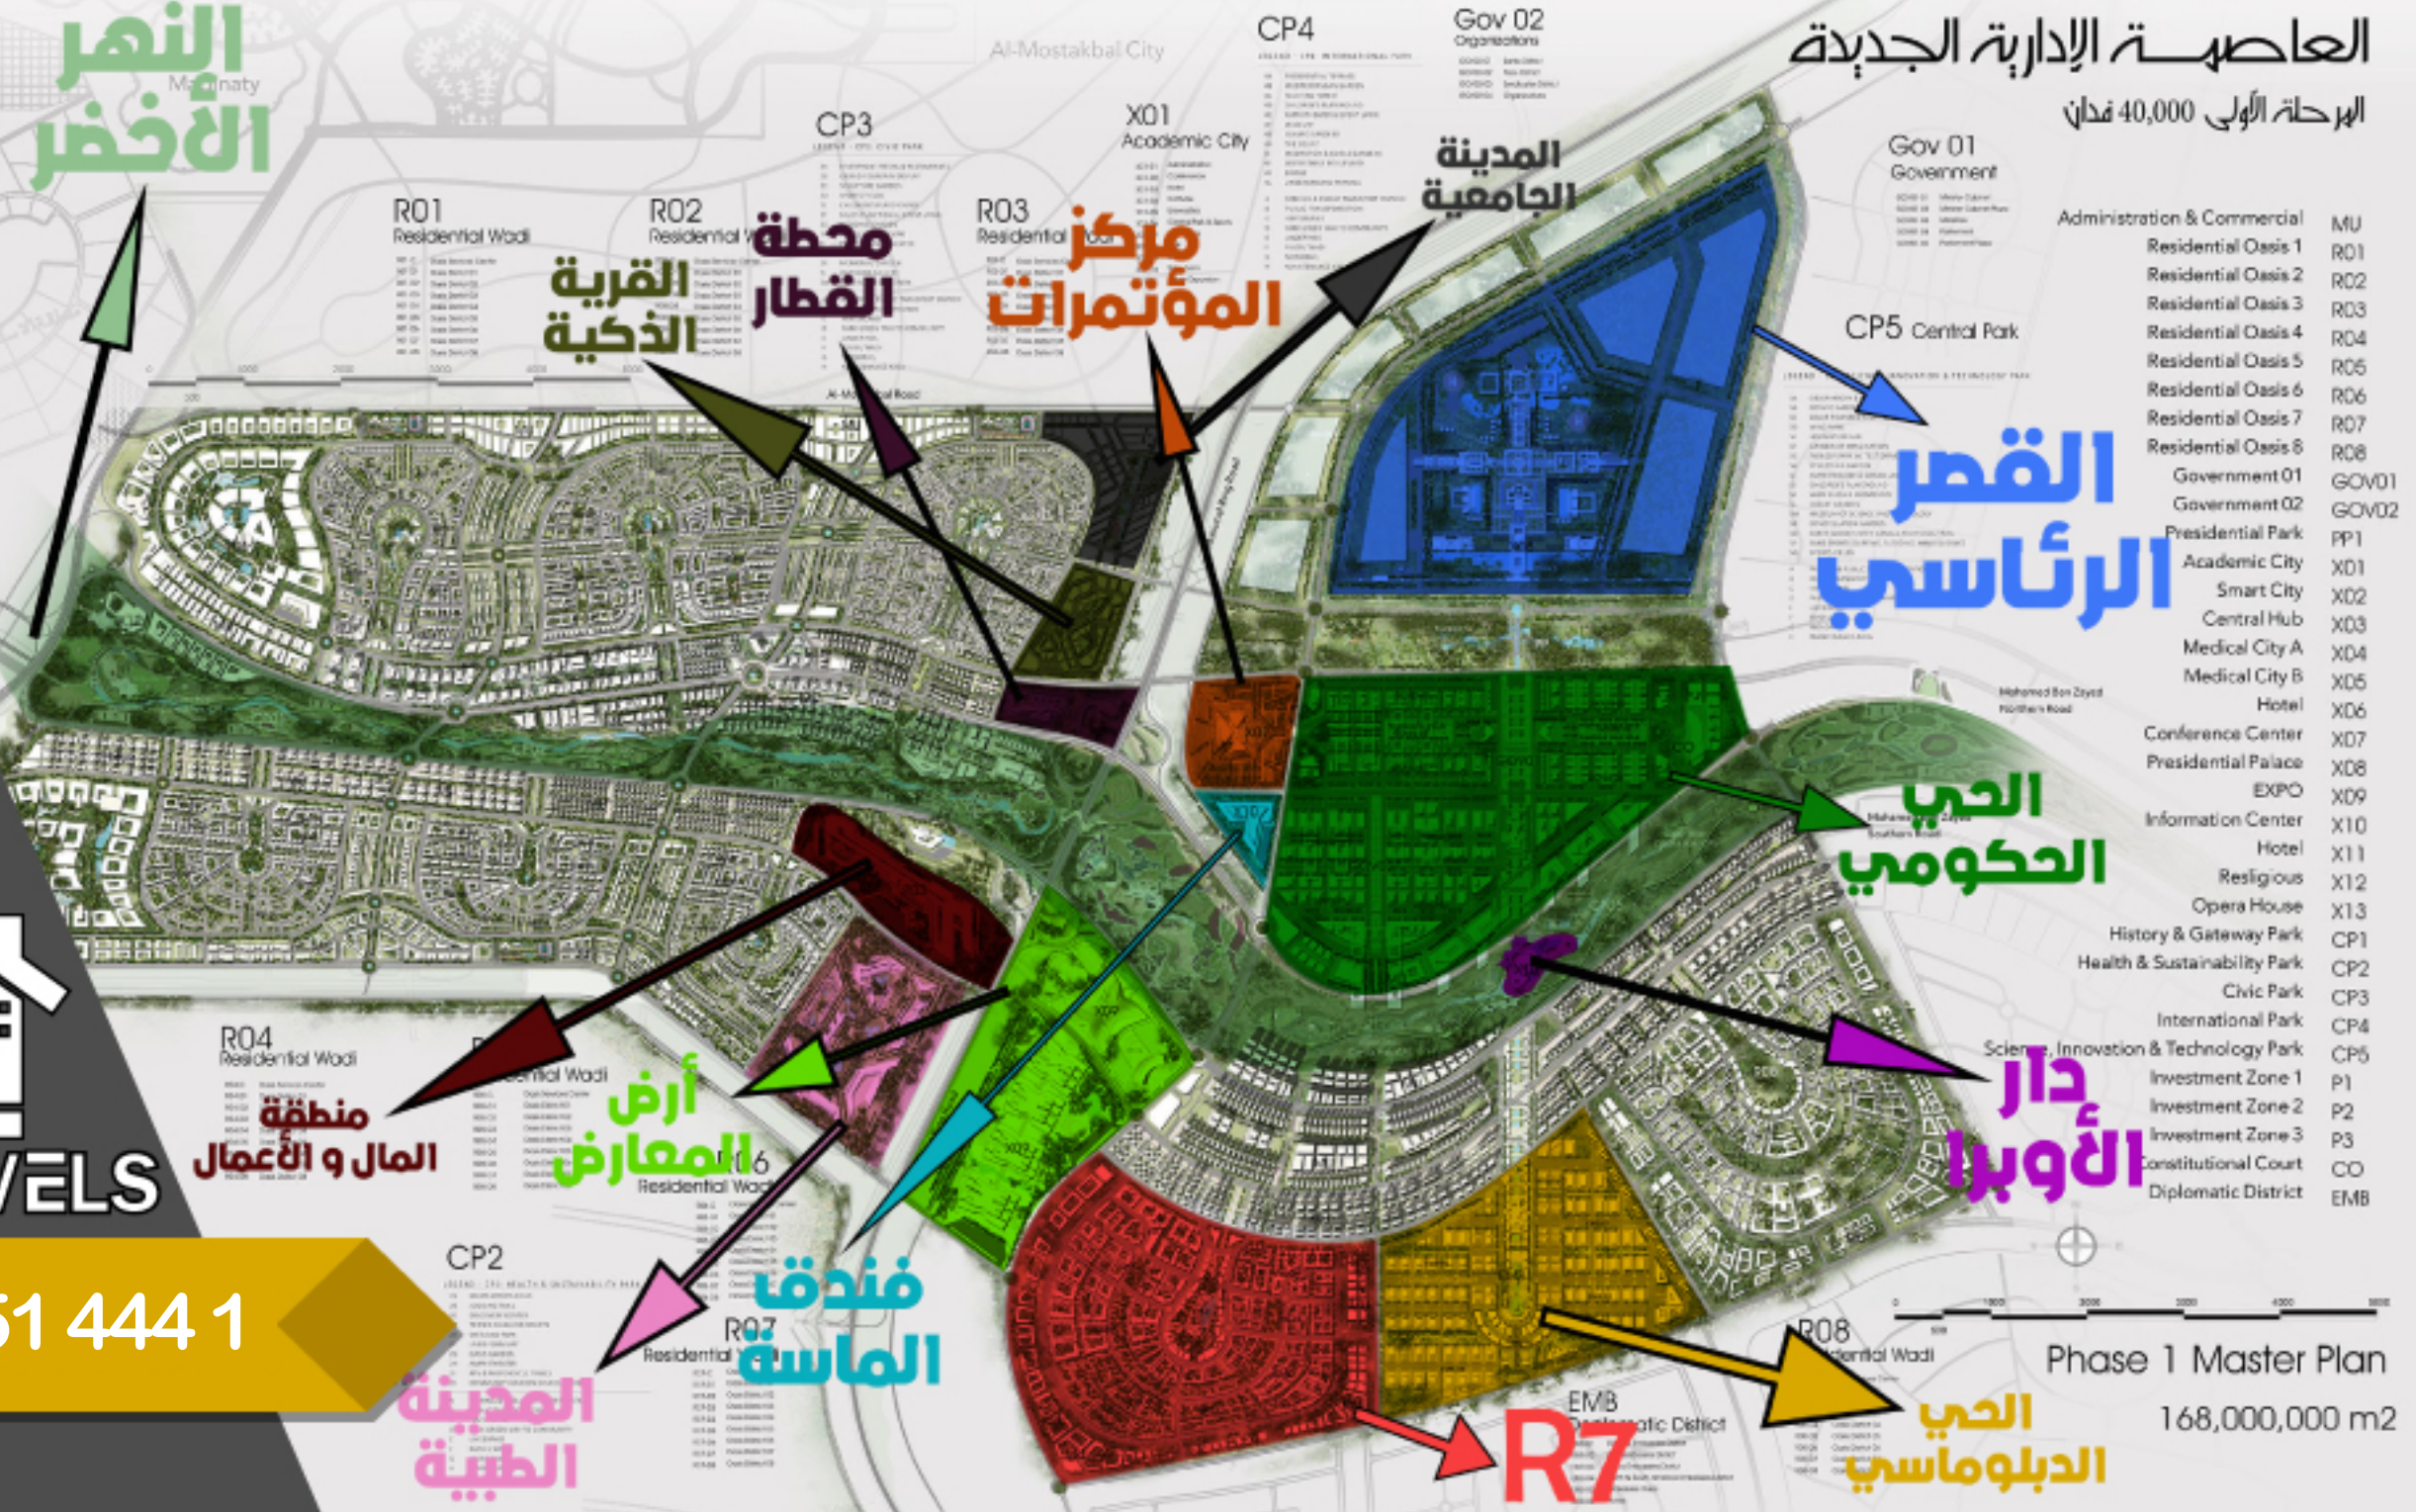

العاصمة الإدارية الجديدة المرحلة الأولى 40,000 فدان

0109 151 444 1

النهر
الأنفجر
Marinaty

العاصمة الإدارية الجديدة

المرحلة الأولى 40,000 فدان

محطة
القطار
مركز
المؤتمرات

المدينة
الجامعية

القصر
الرئاسي

الحى
الحكومي

دار
الأوبرا

فندق
الماسة

المدينة
الطبية

R7

الحى
الدبلوماسي

Phase 1 Master Plan
168,000,000 m2

NEW LEVELS