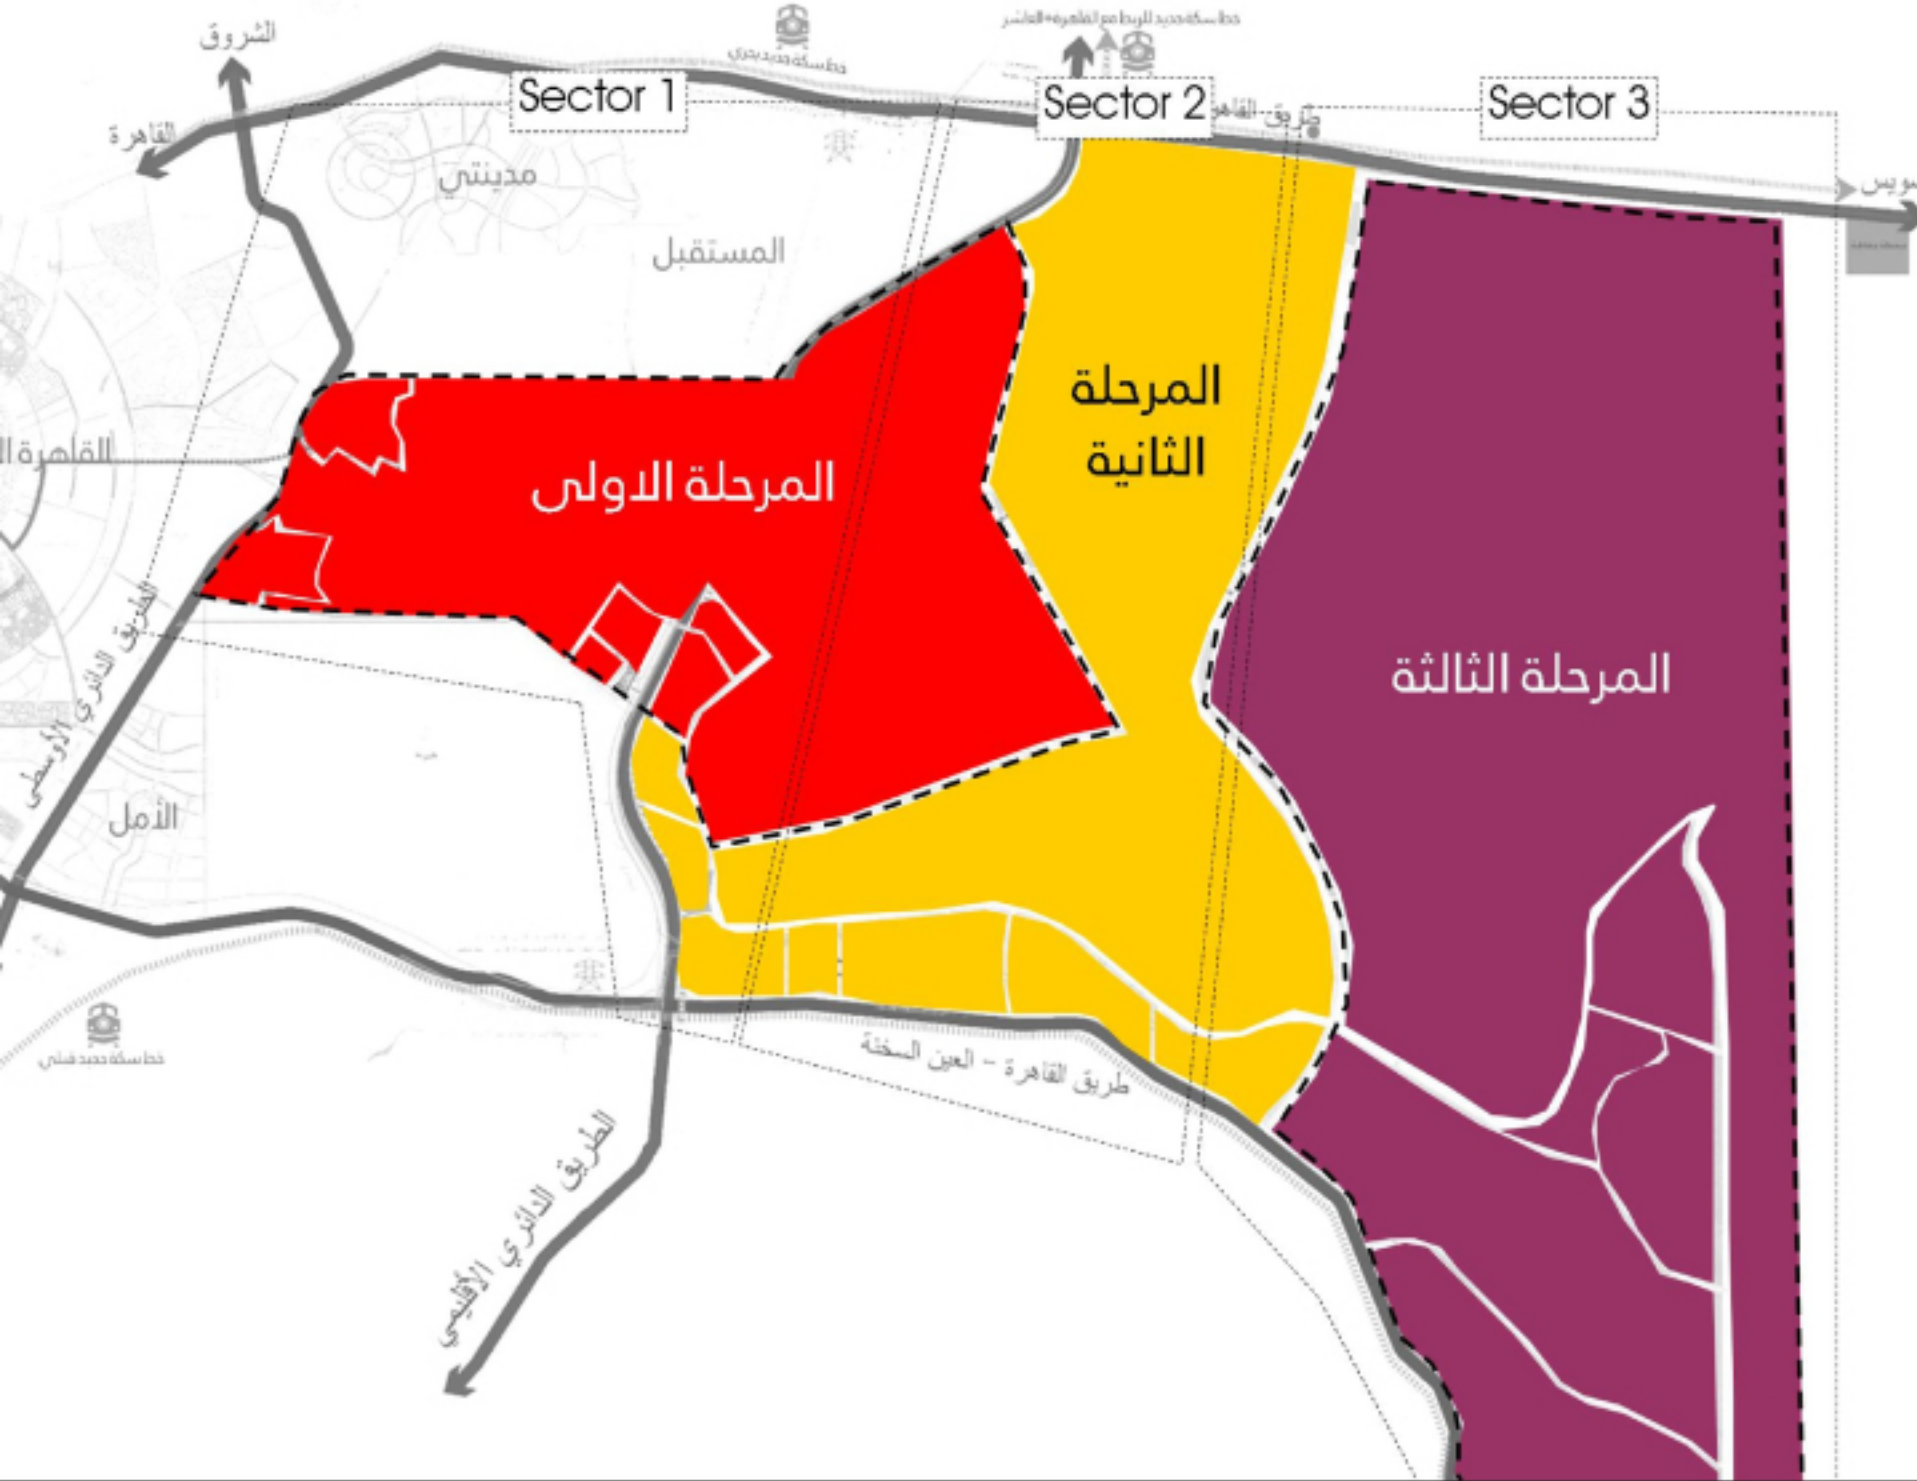

خريطة العاصمة الإدارية الجديدة

2024

0109 151 444 1

New Katameya

— خريطة العاصمة الإدارية الجديدة —

☎ 0109 151 444 1

المرحلة الأولى

١٦٨ / ٤٠٠٠٠

فدان / كم

0109 151 444 1

مراحل التنمية

- المرحلة الأولى - ٤٠ الف فدان
- المرحلة الثانية - ٤٧ الف فدان
- المرحلة الثالثة - ٩٧ الف فدان

NEW LEVELS

0109 151 444 1

مراحل تنمية العاصمة الإدارية الجديدة

المخطط العام الإستراتيجي للمرحلة الأولى الأحياء السكنية والنهر الأخضر

العاصمة الإدارية الجديدة المرحلة الأولى 40,000 فدان

0109 151 444 1

النهر
الأنفجر
Marinaty

العاصمة الإدارية الجديدة

المرحلة الأولى 40,000 فدان

محطة
القطار
مركز
المؤتمرات

المدينة
الجامعية

القصر
الرئاسي

الحى
الحكومي

دار
الأوبرا

فندق
الماسة

المدينة
الطبية

R7

الحى
الدبلوماسي

Phase 1 Master Plan
168,000,000 m2

NEW LEVELS